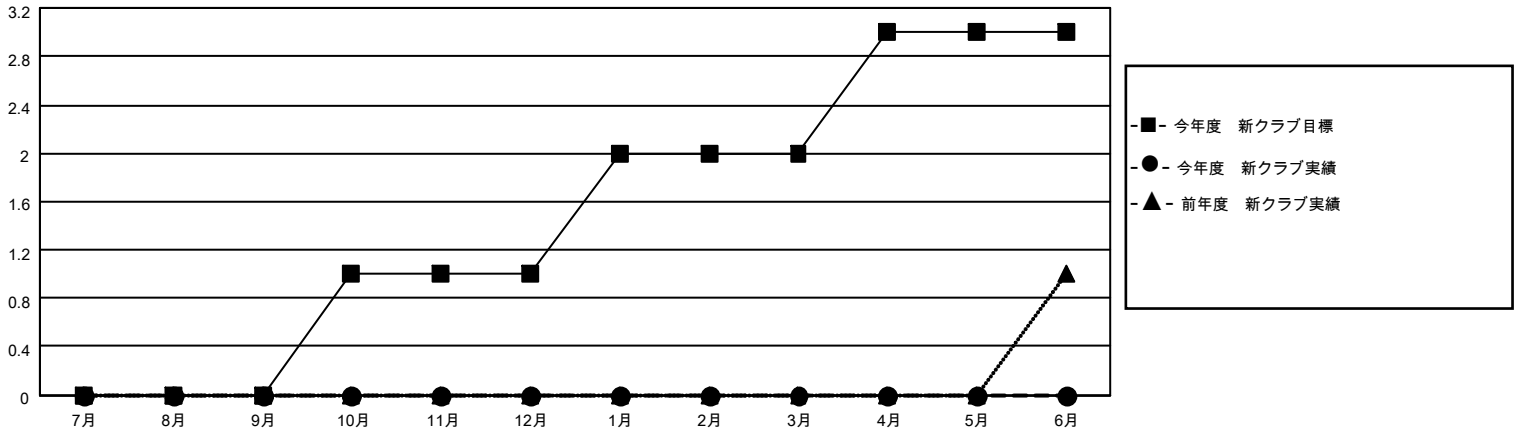

MONTHLY MEMBERSHIP PROGRESS REPORT

地域 JAPAN

District 336 B

Results as of: 9/30/2021

クラブ			
結果：2021-2022			
四半期	新クラブ目標	新クラブ	解散クラブ
7月/8月/9月	0	0	0
10月/11月/12月	1	0	0
1月/2月/3月	1	0	0
4月/5月/6月	1	0	0

名			
結果：2021-2022			
四半期	会員純増目標	会員増強実績	退会者(転籍を含む)実際
7月/8月/9月	20	59	49
10月/11月/12月	30	0	0
1月/2月/3月	30	0	0
4月/5月/6月	20	0	0

新クラブ目標及び実績累計

会員目標及び実績累計

解散クラブ: 0	33 CLUBS OF 87 一名以上の新会 員を登録	男女別	
退会者		男性	2,203 (83.45%)
物故会員	7	女性	437 (16.55%)
クラブ解散	0	NON BINARY	0 (0.00%)
その他	43	PREFER NOT TO ANSWER	0 (0.00%)
合計	50	世帯主/家族会員合計	440
	会員累計データを見るには、ここをクリック	国際会費半額の家族会員	241