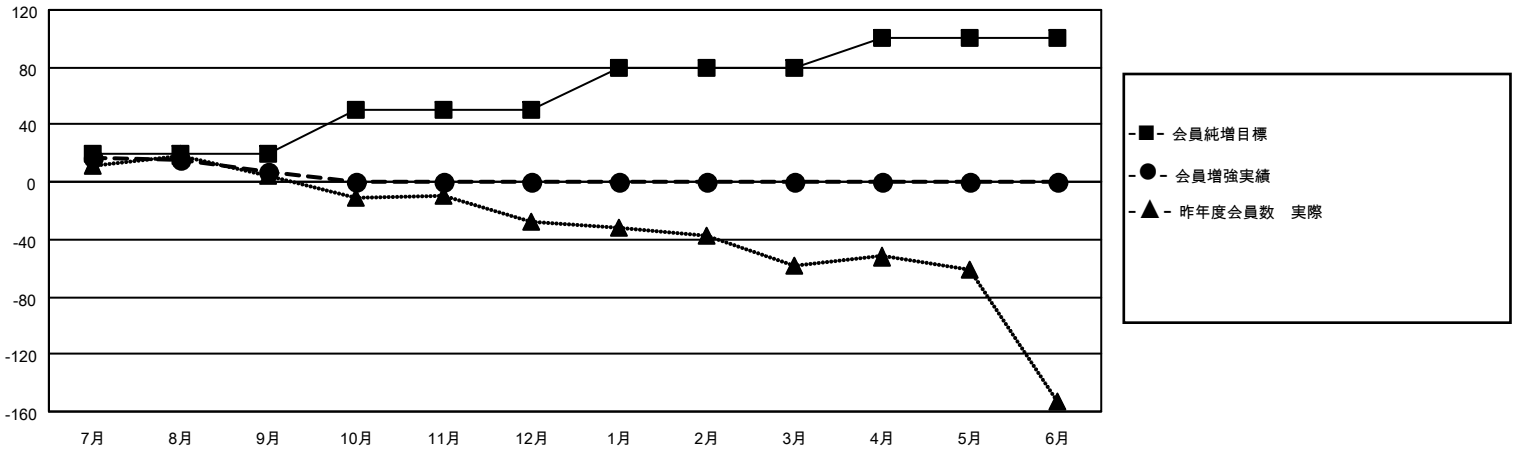

MONTHLY MEMBERSHIP PROGRESS REPORT

地域 JAPAN

District 336 B

Results as of: 9/30/2021

クラブ			
結果：2021-2022			
四半期	新クラブ目標	新クラブ	解散クラブ
7月/8月/9月	0	0	0
10月/11月/12月	1	0	0
1月/2月/3月	1	0	0
4月/5月/6月	1	0	0

名			
結果：2021-2022			
四半期	会員純増目標	会員増強実績	退会者(転籍を含む)実際
7月/8月/9月	20	59	49
10月/11月/12月	30	0	0
1月/2月/3月	30	0	0
4月/5月/6月	20	0	0

新クラブ目標及び実績累計

会員目標及び実績累計

解散クラブ: 0	33 CLUBS OF 87 一名以上の新会 員を登録	男女別	
退会者		男性	2,203 (83.45%)
物故会員	7	女性	437 (16.55%)
クラブ解散	0	NON BINARY	0 (0.00%)
その他	43	PREFER NOT TO ANSWER	0 (0.00%)
合計	50	世帯主/家族会員合計	440
	会員累計データを見るには、ここをクリック	国際会費半額の家族会員	241